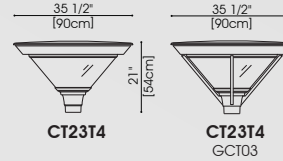

POST

LEVANTO

PASEO

DOMIA

PARK AVENUE

ELENCIA

MARINA

TRIKA

MERIDIEN

MORINO

PRESTIGE

PRAIRIE

PRESTIGE

HISTORIA

CLASSIC

SIDE MOUNTS

CELESTE

DENVER

NEW ERA

UNIVERSAL

PENDANTS

CAMPANA

CELESTE

DOMIA

ELENCIA