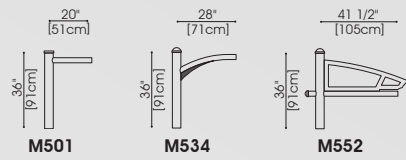

PENDANT MINI

POST TOP

POST TOP MINI

SIDE MOUNT

SIDE MOUNT MINI

BASE COVERS

SQUARE

ROUND

Pole - 3"Ø	BD30	BD31								
Pole - 4"Ø	BS15	BD10	BD11	BD41	BD46	BD55	BD56	BD59	BD42	Muffler Pole - 4"Ø
Pole - 5"Ø				BD50						BM11

Pole - 6 5/8"Ø	BD70
Pole - 8 5/8"Ø	BD81

STRAIGHT POLES

STRUCTURAL POLES