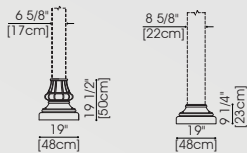

PENDANT MINI

POST TOP

POST TOP MINI

SIDE MOUNT

SIDE MOUNT MINI

BASE COVERS

SQUARE

ROUND

Pole - 3"Ø	BD30	BD31								
Pole - 4"Ø	BS15	BD10	BD11	BD41	BD46	BD55	BD56	BD59	BD42	Muffler Pole - 4"Ø
Pole - 5"Ø				BD50						BM11

Pole - 6 5/8"Ø	BD70
Pole - 8 5/8"Ø	BD81

STRAIGHT POLES

STRUCTURAL POLES