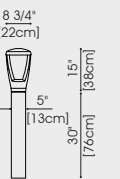

BOLLARDS & COLUMNS

CBM1701C