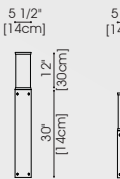

PENDANTS

HISTORIA

MAJESTA

MARINA

PRAIRIE

CLASSIC

POST TOPS MINI

ELENCIA

MARINA

SIDE MOUNTS MINI

DENVER

PENDANTS MINI

CAMPANA

DOMIA

MAJESTA

MARINA

PRAIRIE

BOLLARDS & COLUMNS

ZB1-4

ZEN