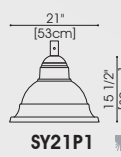

DOMIA

SY21P1