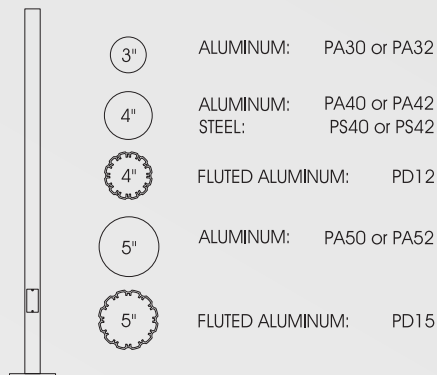

PENDANT MINI

POST TOP

POST TOP MINI

SIDE MOUNT

SIDE MOUNT MINI

BASE COVERS

SQUARE

ROUND

Pole - 3"Ø	BD30	BD31								
Pole - 4"Ø	BS15	BD10	BD11	BD41	BD46	BD55	BD56	BD59	BD42	Muffler Pole - 4"Ø
Pole - 5"Ø				BD50						BM11

Pole - 6 5/8"Ø	BD70
Pole - 8 5/8"Ø	BD81

STRAIGHT POLES

STRUCTURAL POLES