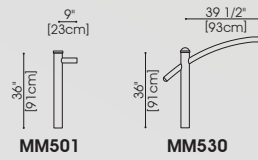

PENDANT MINI

POST TOP

POST TOP MINI

SIDE MOUNT

SIDE MOUNT MINI

BASE COVERS

SQUARE

ROUND

Pole - 3"Ø	BD30	BD31								
Pole - 4"Ø	BS15	BD10	BD11	BD41	BD46	BD55	BD56	BD59	BD42	Muffler Pole - 4"Ø
Pole - 5"Ø				BD50						BM11

Pole - 6 5/8"Ø	BD70
Pole - 8 5/8"Ø	BD81

STRAIGHT POLES

STRUCTURAL POLES