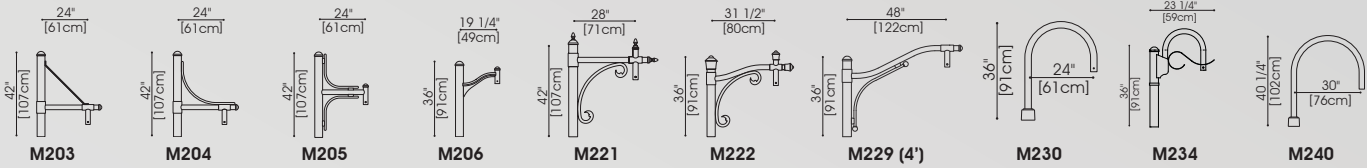

PENDANT MINI

POST TOP

POST TOP MINI

SIDE MOUNT

SIDE MOUNT MINI

BASE COVERS

SQUARE

ROUND