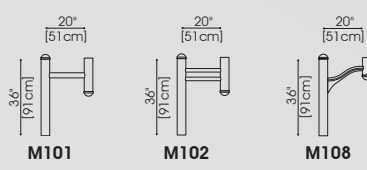

PENDANT MINI

POST TOP

POST TOP MINI

SIDE MOUNT

SIDE MOUNT MINI

BASE COVERS

SQUARE

ROUND