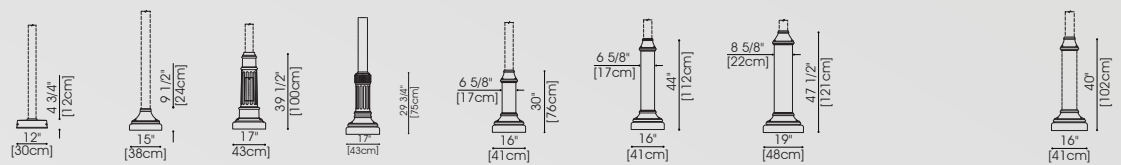

PENDANT MINI

POST TOP

POST TOP MINI

SIDE MOUNT

SIDE MOUNT MINI

BASE COVERS

SQUARE

ROUND