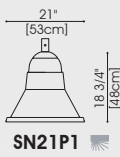

CCM13T3

MARINA

CNM11T3

SIDE MOUNTS MINI

DENVER

CDM20S2A

PENDANTS MINI

CAMPANA