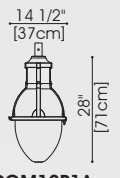

MAJESTA

COM12P1A